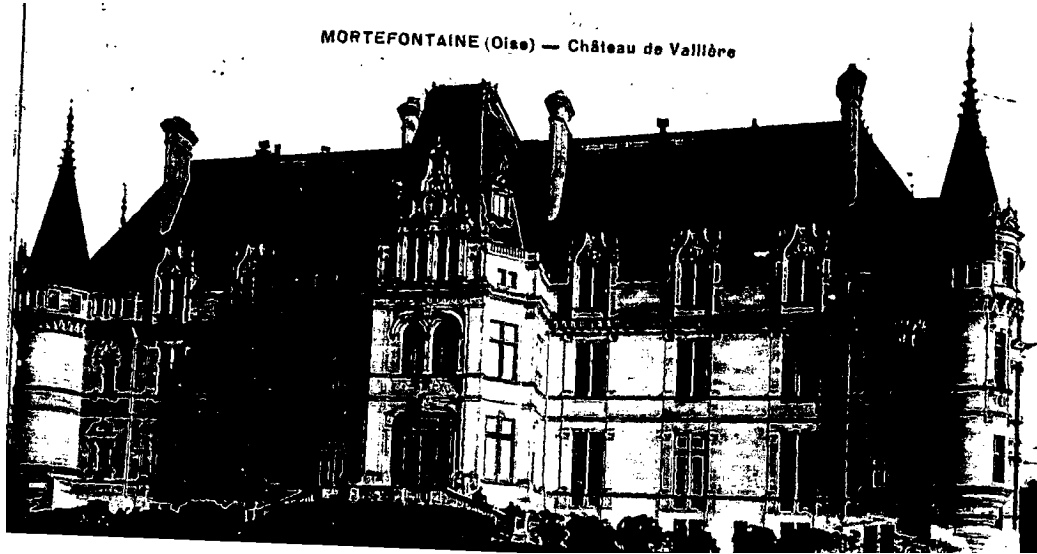

MORTEFONTAINE (Oise) — Château de Vallière

BOIS BOUDRAN 24 NOV 1924

NANGIS

SEINE-MARNE

CORRESPONDANCE

CARTE POSTALE
BOIS BOUDRAN

cher ami,
merci tant de votre
charmante lettre et nous
qui avons été heureux de
vous avoir ici! Nous nous
pensons à vous avec tant
d'affection! Louis arrive
un Hunt Ball à Champlâtreux
demain. J'y vais avec le
Marquis de Creve
aff. merci pour
vos deux de nos
am! Effriche

M^r de Lasglo
3 Fitz John avenue
N W 3
Londres
Angleterre